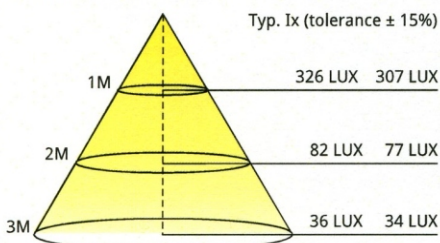

Světelný tok:

Bílá 4000K/Teplá bílá 3000K

Označení	Barevná teplota (K)	Barevná teplota (K)			Lumenů
		MIN	TYP	MAX	
PZ6003000K Teplá bílá	3000	2870	3000	3220	1400
PZ6004000K Bílá	4000	3710	4000	4260	1500

KONTAKT: