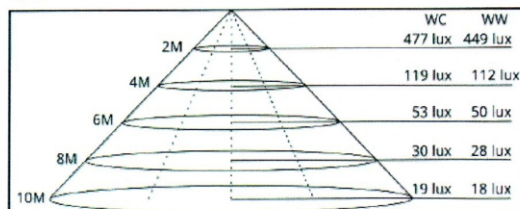

Specifikace:

Napájecí napětí:	90 V - 264 V
Příkon:	120 W
Světelný tok:	6360-8240 lm
Úhel vyzařování:	100° a 140°
Provozní teplota:	-30°C ~ +40°C
Rozměry:	D570*Š274*V112 mm
Hmotnost:	8 Kg
Životnost:	50 000 h

Křivka svítivosti:

Schéma (mm):

Světelný tok : CRI>80

C6

C8

KONTAKT:

JL Elektronik, s.r.o.
Hviezdoslavova 116/2, 017 01 Považská Bystrica
00421 424322723, jlelektronik@jlelektronik.sk

IP65 CE  