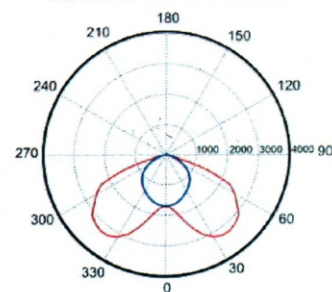

Specifikace:

Napájecí napětí:	90 V - 264 V
Příkon:	120 W
Světelný tok:	6360-8240 lm
Úhel vyzařování:	100° a 140°
Provozní teplota:	-30°C ~ +40°C
Rozměry:	D570*Š274*V112 mm
Hmotnost:	8 Kg
Životnost:	50 000 h

Křivka svítivosti:

Schéma (mm):

Světelný tok : CRI>80

C6

C8

KONTAKT:

JL Elektronik, s.r.o.
Hviezdoslavova 116/2, 017 01 Považská Bystrica
00421 424322723, jlelektronik@jlelektronik.sk

IP65 CE  