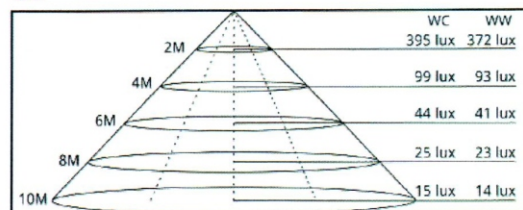

Křivka svítivosti:

Schéma (mm):

Světelný tok : CRI>80

C6

C8

KONTAKT:

JL Elektronik, s.r.o.
Hviezdoslavova 116/2, 017 01 Považská Bystrica
00421 424322723, jlelektronik@jlelektronik.sk

IP65 CE  