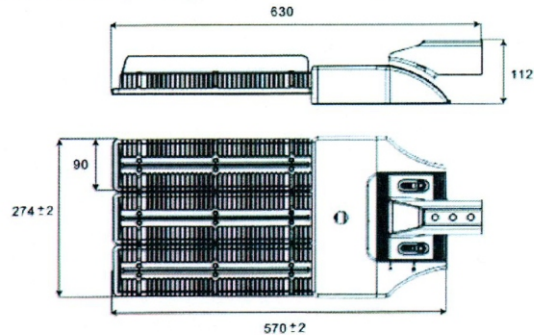

Specifikace:

Napájecí napětí:	90 V - 264 V
Příkon:	120 W
Světelný tok:	6360-8240 lm
Úhel vyzařování:	100° a 140°
Provozní teplota:	-30°C ~ +40°C
Rozměry:	D570*Š274*V112 mm
Hmotnost:	8 Kg
Životnost:	50 000 h

Křivka svítivosti:

Schéma (mm):

Světelný tok : CRI>80

C6

C8

KONTAKT:

JL Elektronik, s.r.o.
Hviezdoslavova 116/2, 017 01 Považská Bystrica
00421 424322723, jlelektronik@jlelektronik.sk

IP65 CE  