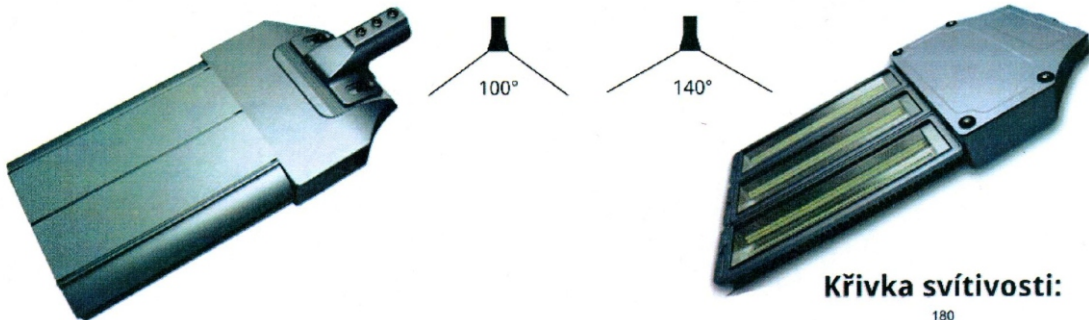

Veřejné osvětlení 120W

- Soft Start technologie napájecího zdroje,
- Světlo určené pro průmyslové využití,
- Odolnost vůči koroznímu prostředí třídy C4,
- IP65 - pro venkovní použití,
- Garantovaná záruční lhůta: 5 let.

Specifikace:

Napájecí napětí:	90 V - 264 V
Příkon:	120 W
Světelný tok:	6360-8240 lm
Úhel vyzařování:	100° a 140°
Provozní teplota:	-30°C ~ +40°C
Rozměry:	D570*Š274*V112 mm
Hmotnost:	8 Kg
Životnost:	50 000 h