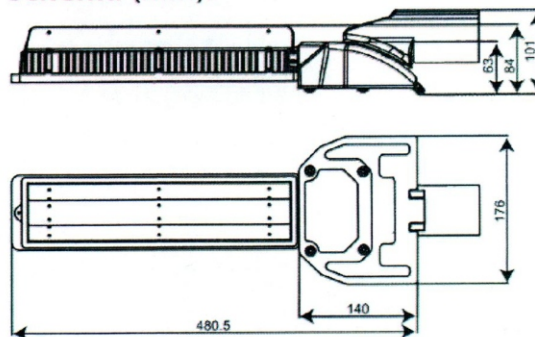

Specifikace:

Napájecí napětí:	90 V - 264 V
Příkon:	40 W
Světelný tok:	2500-3240 lm
Úhel vyzařování:	100° a 140°
Provozní teplota:	-30°C ~ +40°C
Rozměry:	D480.4*Š176*V101 mm
Hmotnost:	3,5 Kg
Životnost:	50 000 h

Schéma (mm):

Světelný tok : CRI>80

C6

C8

KONTAKT:

IP65 CE  