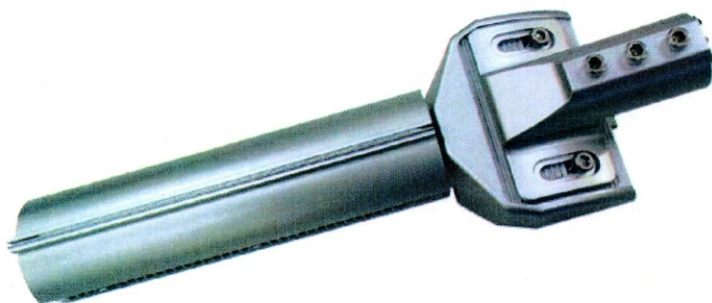

Veřejné osvětlení 40W

Křivka svítivosti:

- Soft Start technologie napájecího zdroje,
- Světlo určené pro průmyslové využití,
- Odolnost vůči koroznímu prostředí třídy C4,
- IP65 - pro venkovní použití,
- Garantovaná záruční lhůta: 5 let.

Specifikace:

Napájecí napětí:	90 V - 264 V
Příkon:	40 W
Světelný tok:	2500-3240 lm
Úhel vyzařování:	100° a 140°
Provozní teplota:	-30°C ~ +40°C
Rozměry:	D480.4*Š176*V101 mm
Hmotnost:	3,5 Kg
Životnost:	50 000 h

Schéma (mm):

Světelný tok : CRI>80

C6

C8

KONTAKT:

IP65 CE  