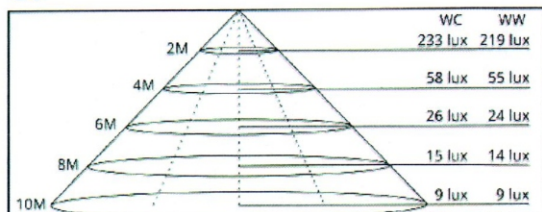

Světelný tok : CRI>80

C6