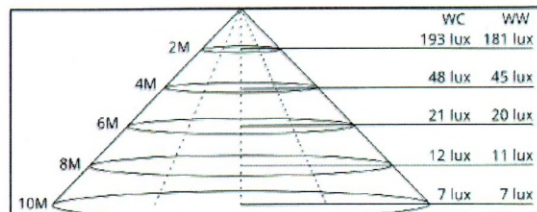

Schéma (mm):

Světelný tok : CRI>80

C6

C8

KONTAKT:

IP65 CE  