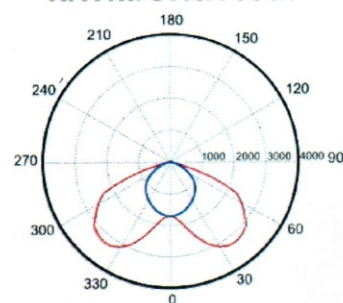

Křivka svítivosti: