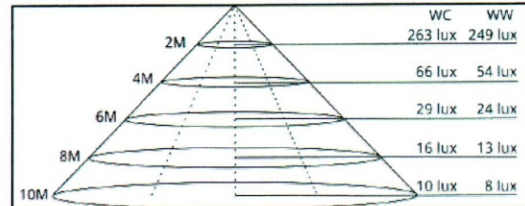

Křivka svítivosti:

Specifikace:

Napájecí napětí:	90 V - 264 V
Příkon:	80 W
Světelný tok:	4240-5500 lm
Úhel vyzařování:	100° a 140°
Provozní teplota:	-30°C ~ +40°C
Rozměry:	D570*Š274*V112 mm
Hmotnost:	7 Kg
Životnost:	50 000 h

Schéma (mm):

Světelný tok : CRI>80

C6

C8

KONTAKT:

IP65 CE