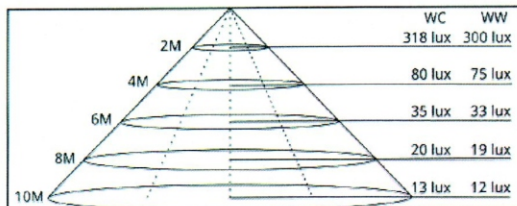

Křivka svítivosti:

Specifikace:

Napájecí napětí:	90 V - 264 V
Příkon:	80 W
Světelný tok:	4240-5500 lm
Úhel vyzařování:	100° a 140°
Provozní teplota:	-30°C ~ +40°C
Rozměry:	D570*Š274*V112 mm
Hmotnost:	7 Kg
Životnost:	50 000 h

Schéma (mm):

Světelný tok : CRI>80

C6

C8

KONTAKT:

IP65 CE