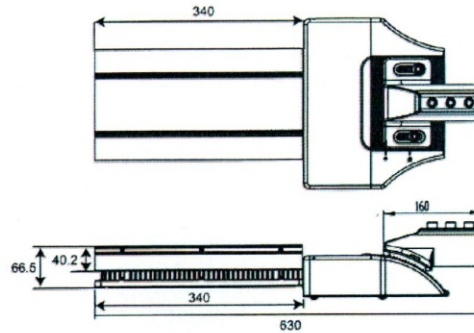

Křivka svítivosti:

Specifikace:

Napájecí napětí:	90 V - 264 V
Příkon:	80 W
Světelný tok:	4240-5500 lm
Úhel vyzařování:	100° a 140°
Provozní teplota:	-30°C ~ +40°C
Rozměry:	D570*Š274*V112 mm
Hmotnost:	7 Kg
Životnost:	50 000 h

Schéma (mm):

Světelný tok : CRI>80

C6

C8

KONTAKT:

IP65 CE