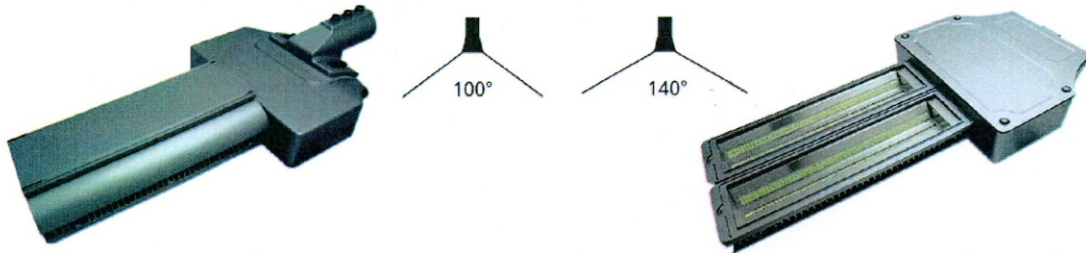

Veřejné osvětlení 80W

- Soft Start technologie napájecího zdroje,
- Světlo určené pro průmyslové využití,
- Odolnost vůči koroznímu prostředí třídy C4,
- IP65 - pro venkovní použití,
- Garantovaná záruční lhůta: 5 let.

Křivka svítivosti:

Specifikace:

Napájecí napětí:	90 V - 264 V
Příkon:	80 W
Světelný tok:	4240-5500 lm
Úhel vyzařování:	100° a 140°
Provozní teplota:	-30°C ~ +40°C
Rozměry:	D570*Š274*V112 mm
Hmotnost:	7 Kg
Životnost:	50 000 h

Schéma (mm):

Světelný tok : CRI>80

C6

C8

KONTAKT:

IP65 CE