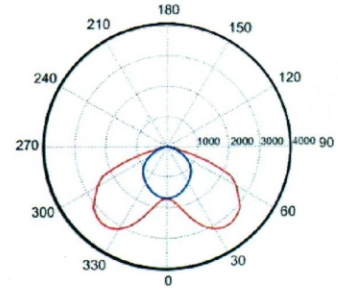

Křivka svítivosti:

Specifikace:

Napájecí napětí:	90 V - 264 V
Příkon:	80 W
Světelný tok:	4240-5500 lm
Úhel vyzařování:	100° a 140°
Provozní teplota:	-30°C ~ +40°C
Rozměry:	D570*Š274*V112 mm
Hmotnost:	7 Kg
Životnost:	50 000 h

Schéma (mm):

Světelný tok : CRI>80

C6

C8

KONTAKT:

IP65 CE