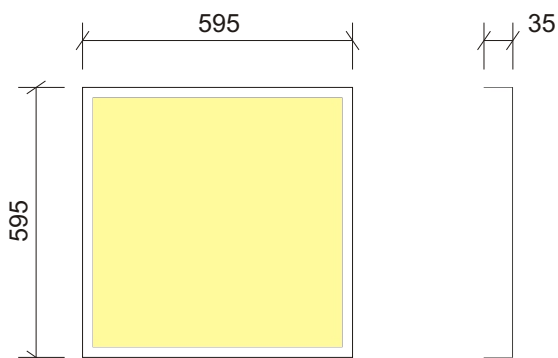

Schéma (mm):

KONTAKT:

JL Elektronik, s.r.o.
Hviezdoslavova 116/2, 017 01 Považská Bystrica
00421 424322723, jlelektronik@jlelektronik.sk