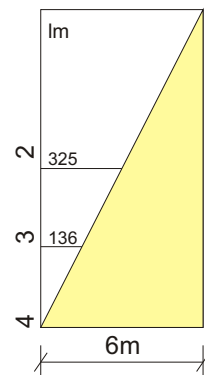

Světelný tok: