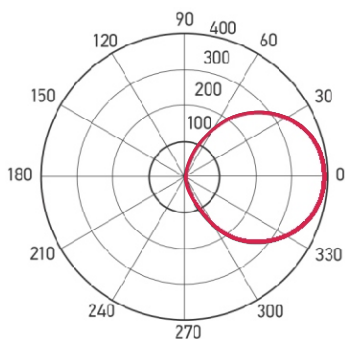

LED vestavné kazetové světlo 3700 lm 36 W

● Použití:

kanceláře, prodejní prostory,
veřejné a administrativní budovy.

Specifikace:

Označení:	0052
Napájecí napětí:	230 V
Příkon:	36 W
Světelný tok:	3700 lm
Barva světla:	3700-4200K
Provozní teplota:	+1°C ~ +45°C
Rozměry:	D595Š595V35 mm
Hmotnost:	2,6 Kg
Životnost:	50 000 h

Světelný tok:

Svítivost cd/1000lm:

Schéma (mm):

KONTAKT:

JL Elektronik, s.r.o.
Hviezdoslavova 116/2, 017 01 Považská Bystrica
00421 424322723, jlelektronik@jlelektronik.sk