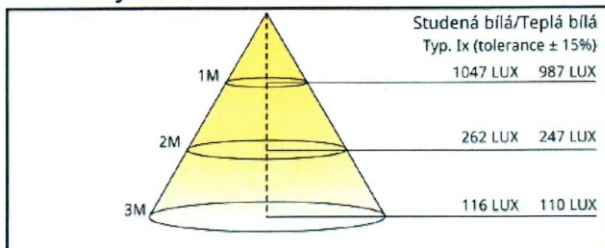

Schéma (mm):

Světelný tok: CRI>80

- úhel vyzařování: 120°

- úhel vyzařování: 60°

KONTAKT: