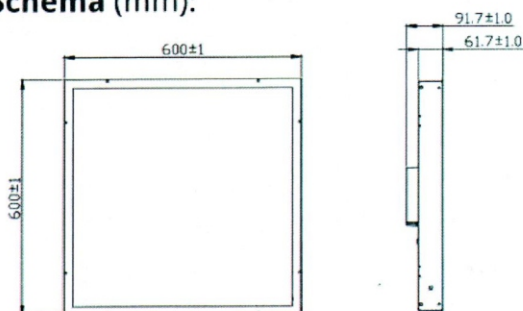

Schéma (mm):

Světelný tok: CRI>80

- úhel vyzařování: 120°

- úhel vyzařování: 60°

KONTAKT: