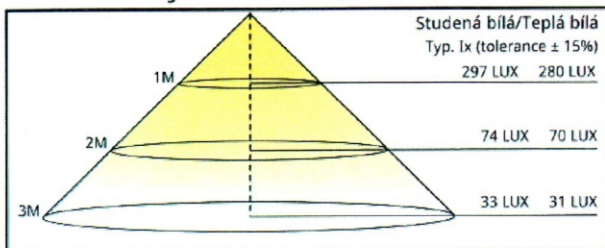

Vestavné kazetové LED světlo 43W

- Soft Start technologie napájecího zdroje,
- Světlo určené pro průmyslové využití.

Specifikace:

Napájecí napětí: 100 V - 264 V
 Příkon: 43 W
 Světelný tok: 2125-3110 lm
 Úhel vyzařování: 60° a 120°
 Provozní teplota: -30°C ~ +40°C
 Rozměry: D600*Š600*V102,2 mm
 Hmotnost: 5,2 Kg
 Životnost: 50 000 h

Schéma (mm):

Světelný tok: CRI>80

- úhel vyzařování: 120°

- úhel vyzařování: 60°

KONTAKT: