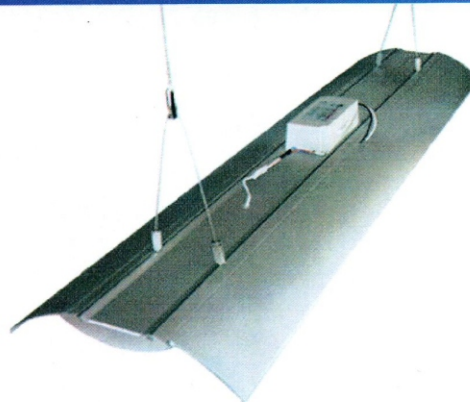

Závěsné LED světlo 24W

- Soft Start technologie napájecího zdroje,
- Výkonné interiérové osvětlení,
- Světlo určené pro průmyslové využití.

Specifikace:

Napájecí napětí:	100 V - 240 V
Příkon:	24 W
Světelný tok:	1123-1691 lm
Úhel vyzařování:	60° a 120°
Provozní teplota:	-30°C ~ +40°C
Rozměry:	D500*Š240*V13 mm
Hmotnost:	760 g
Životnost:	50 000 h