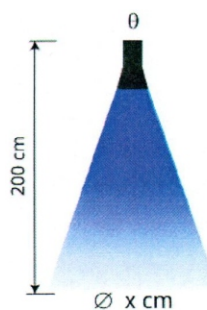

Závěsné LED světlo 24W

- Soft Start technologie napájecího zdroje,
- Výkonné interiérové osvětlení,
- Světlo určené pro průmyslové využití.

Specifikace:

Napájecí napětí:	100 V - 240 V
Příkon:	24 W
Světelný tok:	1123-1691 lm
Úhel vyzařování:	60° a 120°
Provozní teplota:	-30°C ~ +40°C
Rozměry:	D500*Š240*V13 mm
Hmotnost:	760 g
Životnost:	50 000 h

θ	x
15°	53
25°	89
30°	107
45°	166
60°	231
120°	693

Světelný tok: CRI>80

Skupina	Barva	Světelný tok	Úhel vyzařování	Životnost	Označení
Interiérové	3000K	1198-1272	60°	50 000 h	WL-500-24W-60-3K-C8
Interiérové	3000K	1331-1414	120°	50 000 h	WL-500-24W-120-3K-C8
Interiérové	4000K	1198-1272	60°	50 000 h	WL-500-24W-60-4K-C8
Interiérové	4000K	1331-1414	120°	50 000 h	WL-500-24W-120-4K-C8
Interiérové	5000K	1198-1272	60°	50 000 h	WL-500-24W-60-5K-C8
Interiérové	5000K	1331-1414	120°	50 000 h	WL-500-24W-120-5K-C8