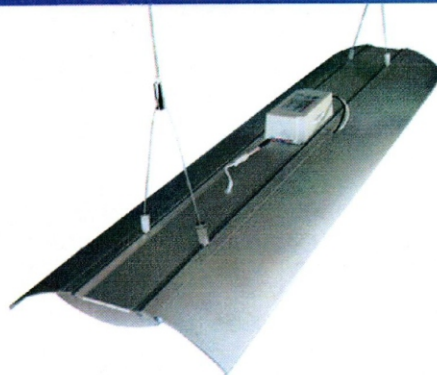

## Závěsné LED světlo 48W

- Soft Start technologie napájecího zdroje,
- Výkonné interiérové osvětlení,
- Světlo určené pro průmyslové využití.

### Specifikace:

Napájecí napětí:	100 V - 240 V
Příkon:	48 W
Světelný tok:	2409-3628 lm
Úhel vyzařování:	60° a 120°
Provozní teplota:	-30°C ~ +40°C
Rozměry:	D1000*Š240*V13 mm
Hmotnost:	1,52 Kg
Životnost:	50 000 h