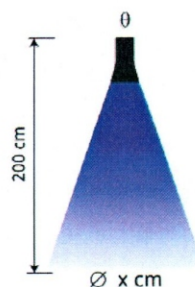

### Specifikace:

Napájecí napětí:	100 V - 240 V
Příkon:	48 W
Světelný tok:	2409-3628 lm
Úhel vyzařování:	60° a 120°
Provozní teplota:	-30°C ~ +40°C
Rozměry:	D1000*Š240*V13 mm
Hmotnost:	1,52 Kg
Životnost:	50 000 h

θ	x
15°	53
25°	89
30°	107
45°	166
60°	231
120°	693

Světelný tok: CRI>80

Skupina	Barva	Světelný tok	Úhel vyzařování	Životnost	Označení
Interiérové	3000K	2569-2730	60°	50 000 h	WL-1000-48W-60-3K-C8
Interiérové	3000K	2855-3033	120°	50 000 h	WL-1000-48W-120-3K-C8
Interiérové	4000K	2569-2730	60°	50 000 h	WL-1000-48W-60-4K-C8
Interiérové	4000K	2855-3033	120°	50 000 h	WL-1000-48W-120-4K-C8
Interiérové	5000K	2569-2730	60°	50 000 h	WL-1000-48W-60-5K-C8
Interiérové	5000K	2855-3033	120°	50 000 h	WL-1000-48W-120-5K-C8